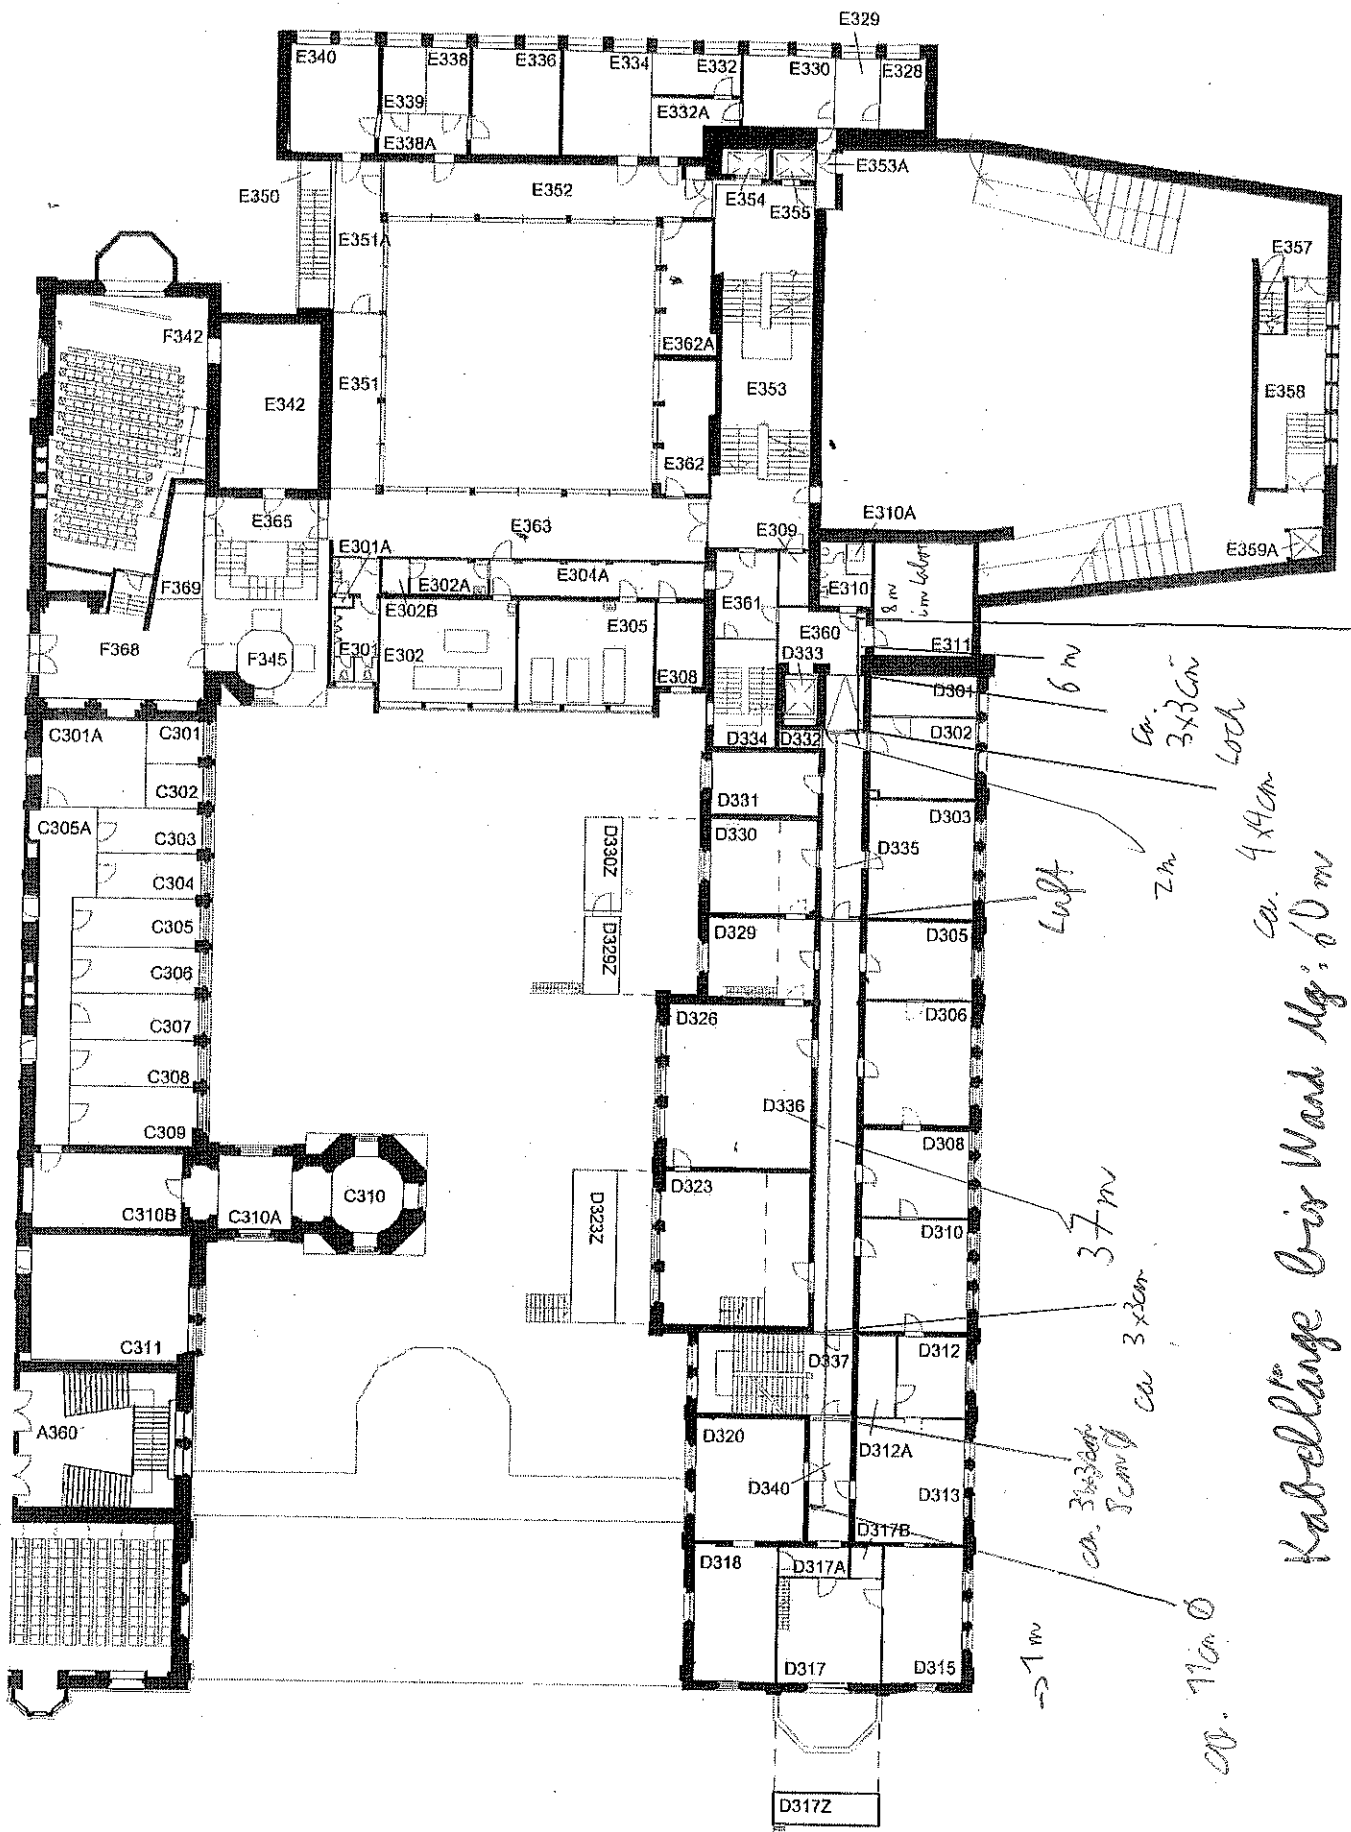

3.09

ca. 3x3 room
ca. 11m x 11m

Luft

3.7m

ca. 3x3 room
ca. 11m x 11m

ca. 4x4m

Kabelanlage über Wand Hg: 60m

8cm Ø

1m

2m

6m

Loch

ca. 3x3m

ca. 3x3m

ca. 3x3m

ca. 3x3m