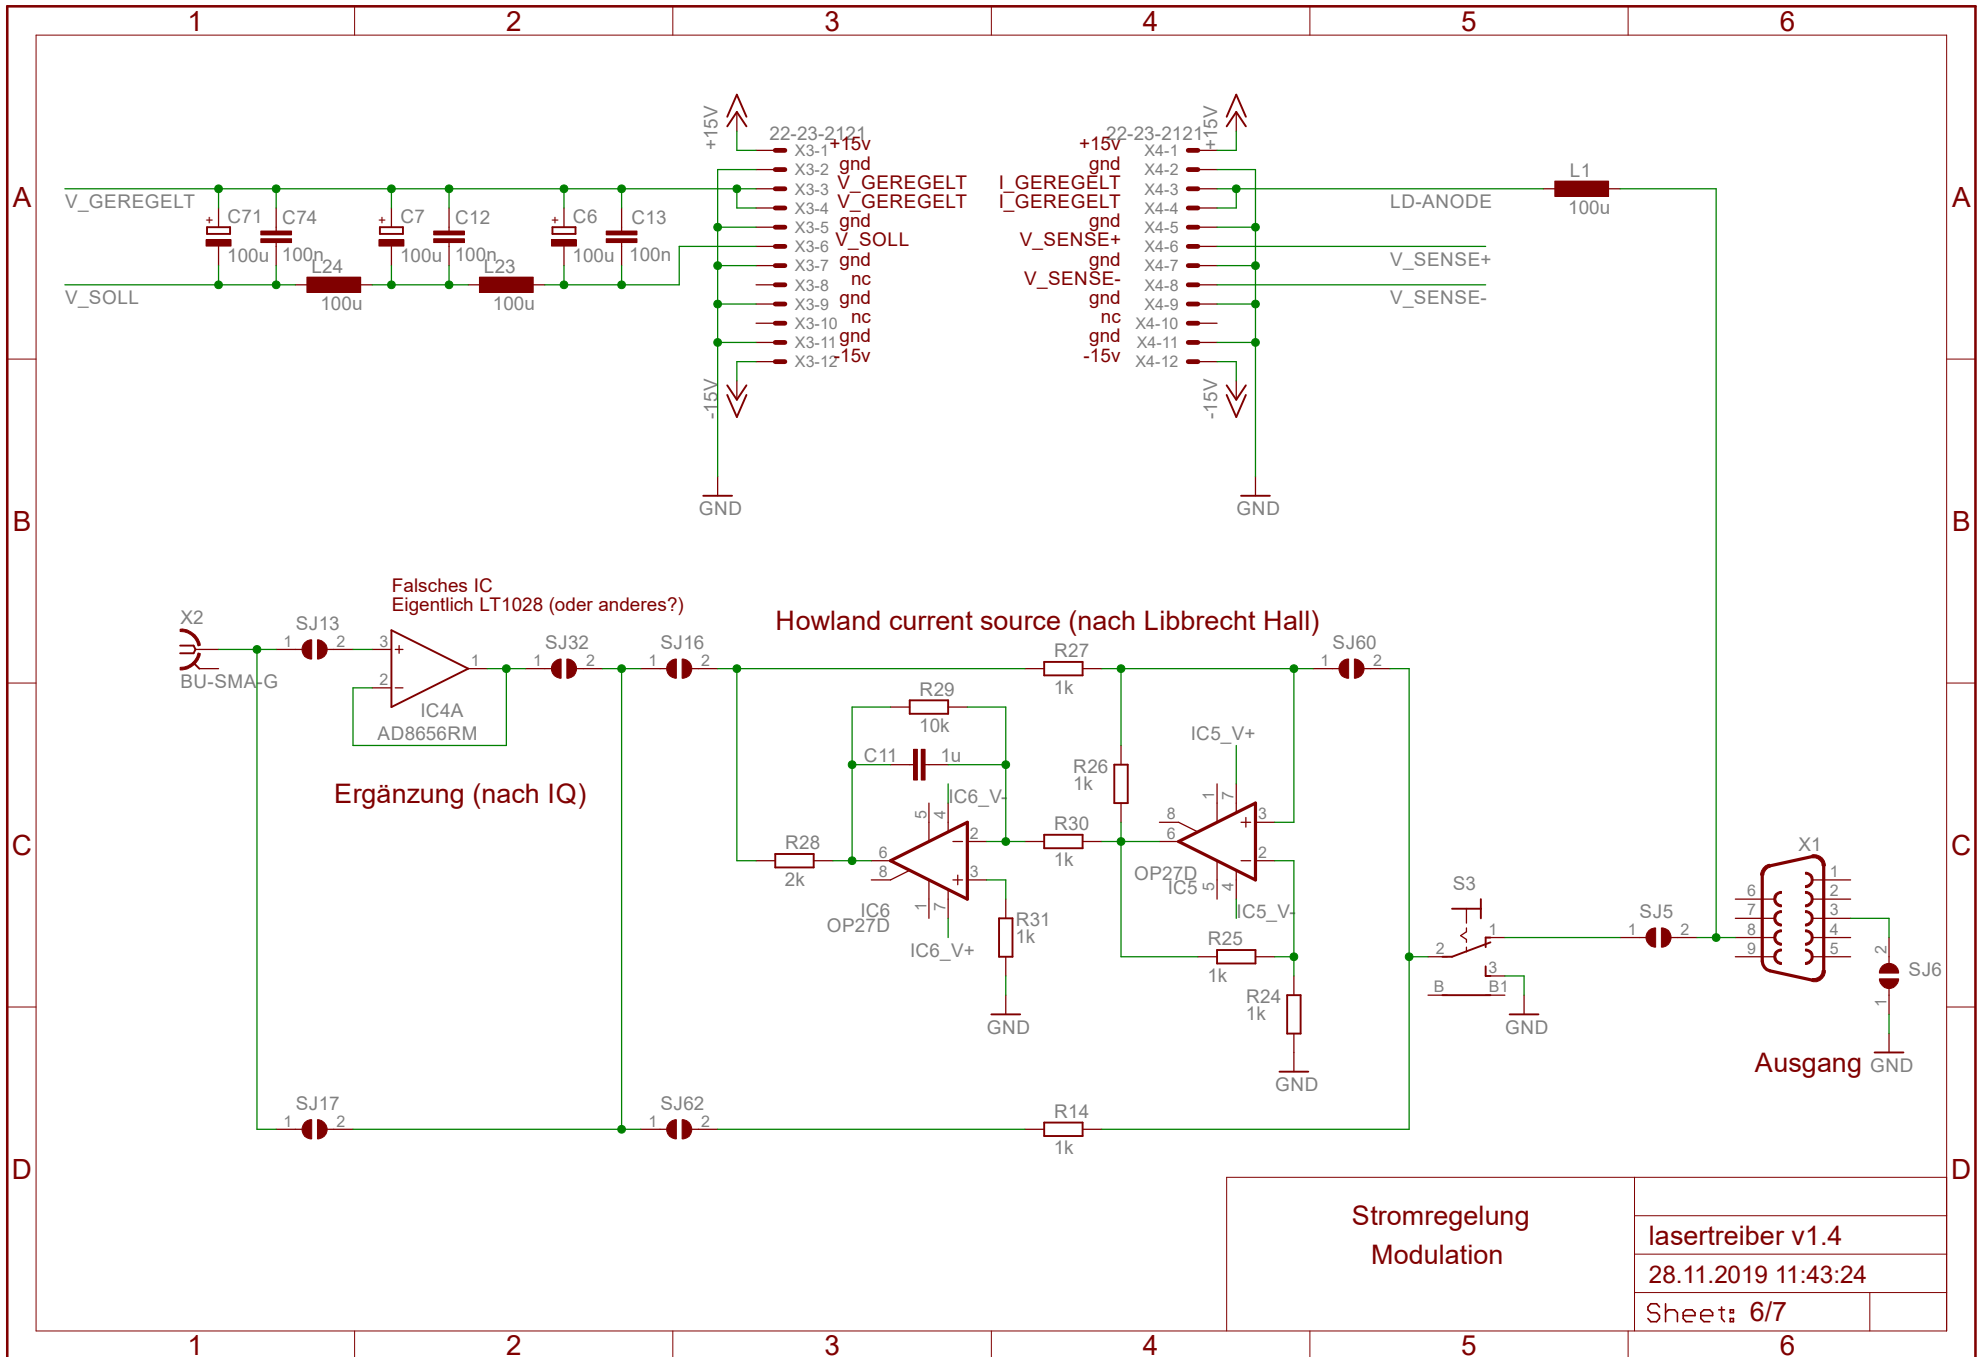

### Spannungsversorgung OPs/INAs

Spannungsversorgung 2

lasertreiber v1.4
28.11.2019 11:43:24
Sheet: 2/7

<b>Stromregelung Modulation</b>	lasertreiber v1.4
	28.11.2019 11:43:24
	Sheet: 6/7