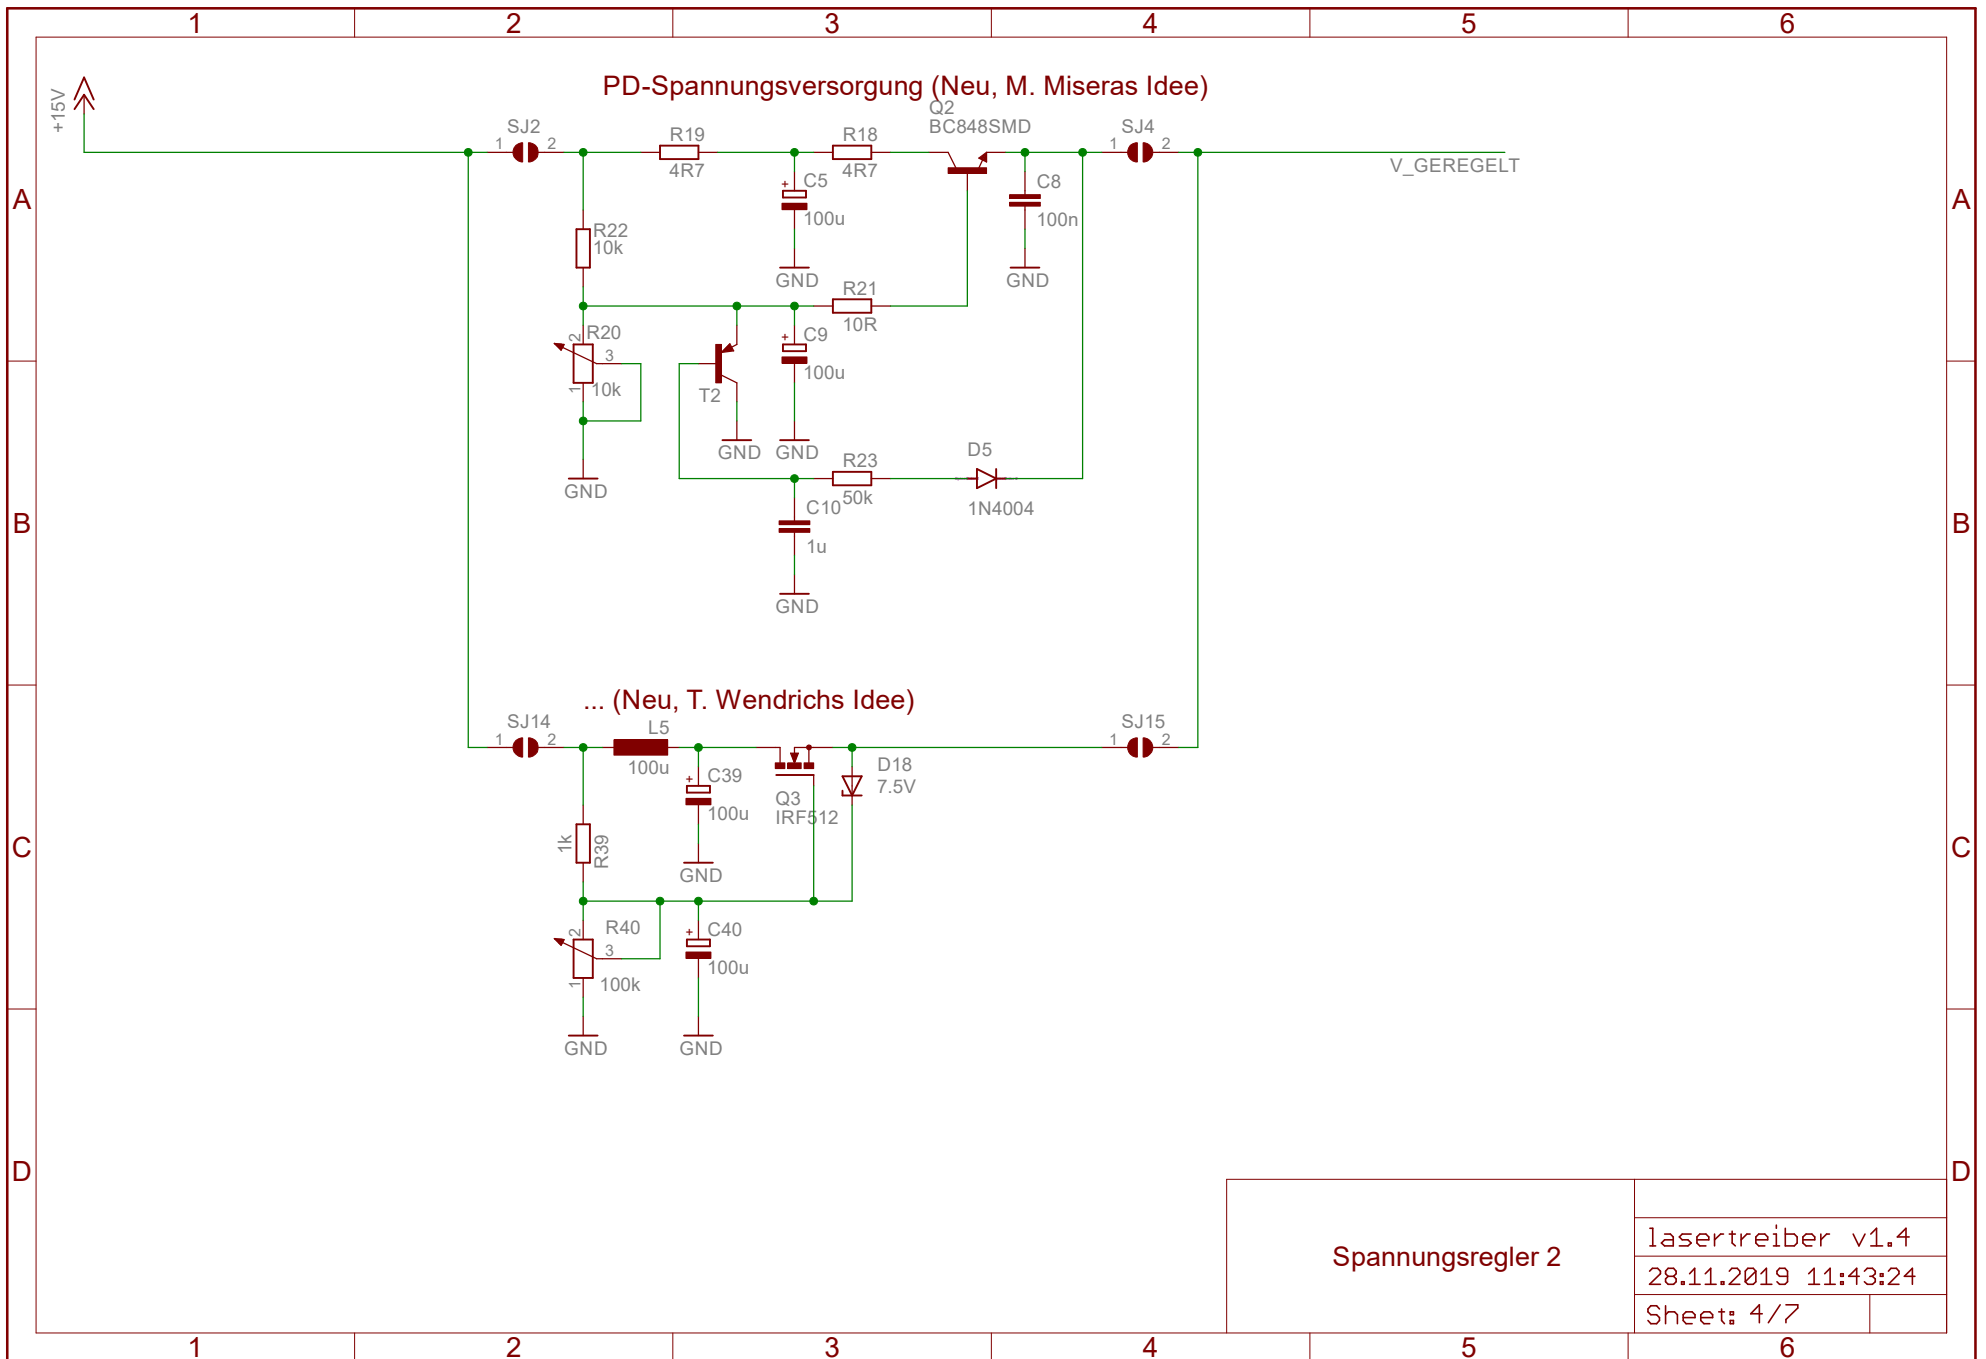

### Spannungsversorgung OPs/INAs

Spannungsversorgung 2

lasertreiber v1.4
28.11.2019 11:43:24
Sheet: 2/7

<b>Stromregelung Modulation</b>	lasertreiber v1.4
	28.11.2019 11:43:24
	Sheet: 6/7