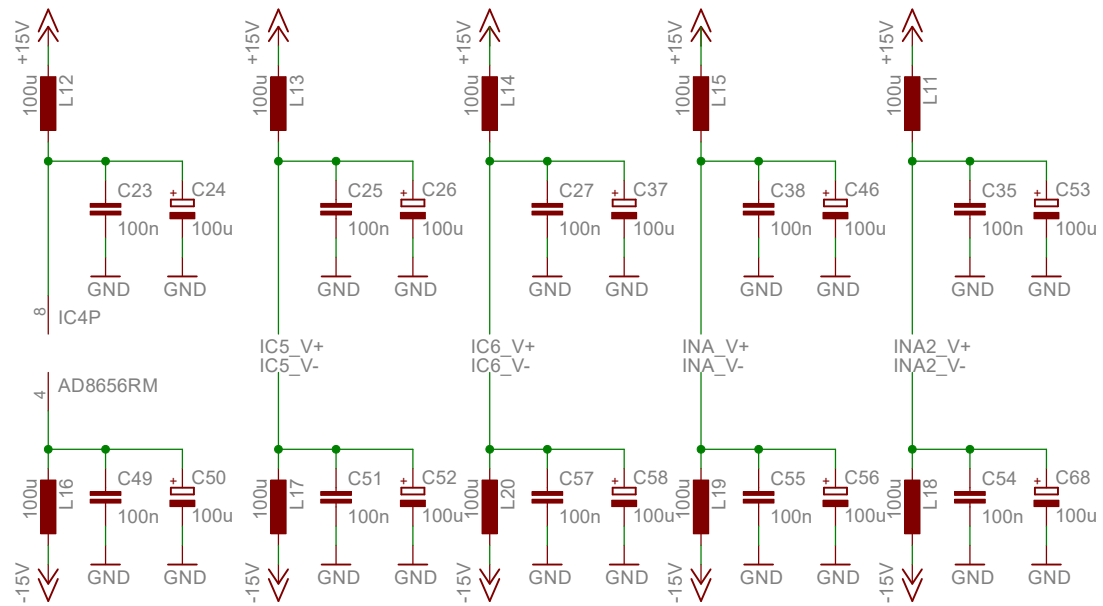

### Spannungsversorgung OPs/INAs

Spannungsversorgung 2

lasertreiber v1.4
28.11.2019 11:43:24
Sheet: 2/7

<b>Stromregelung Modulation</b>	lasertreiber v1.4
	28.11.2019 11:43:24
	Sheet: 6/7