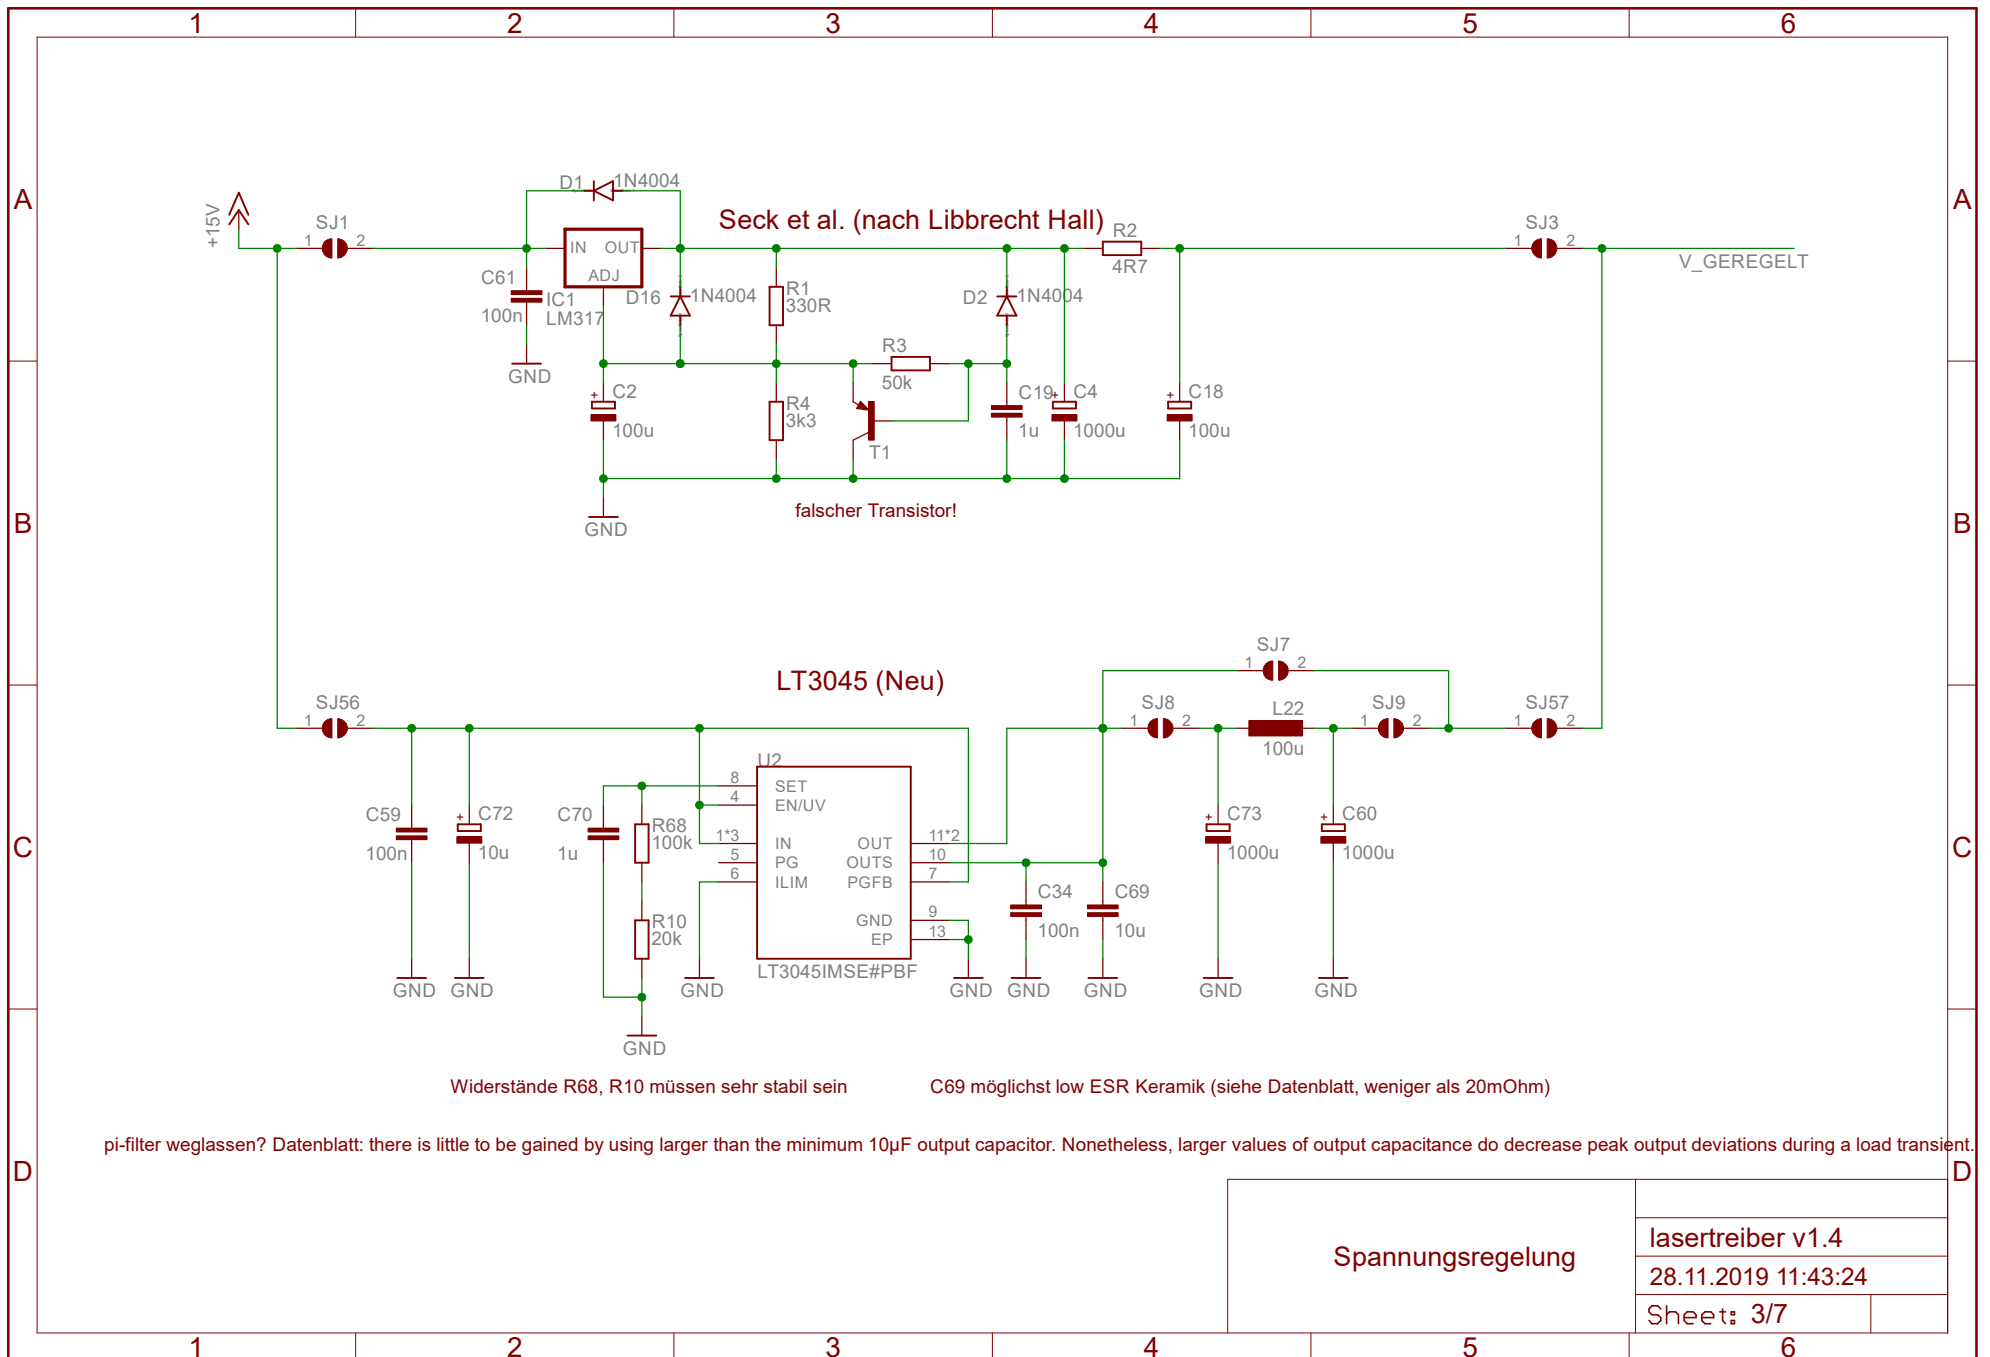

### Spannungsversorgung OPs/INAs

Spannungsversorgung 2

lasertreiber v1.4
28.11.2019 11:43:24
Sheet: 2/7

<b>Stromregelung Modulation</b>	lasertreiber v1.4
	28.11.2019 11:43:24
	Sheet: 6/7