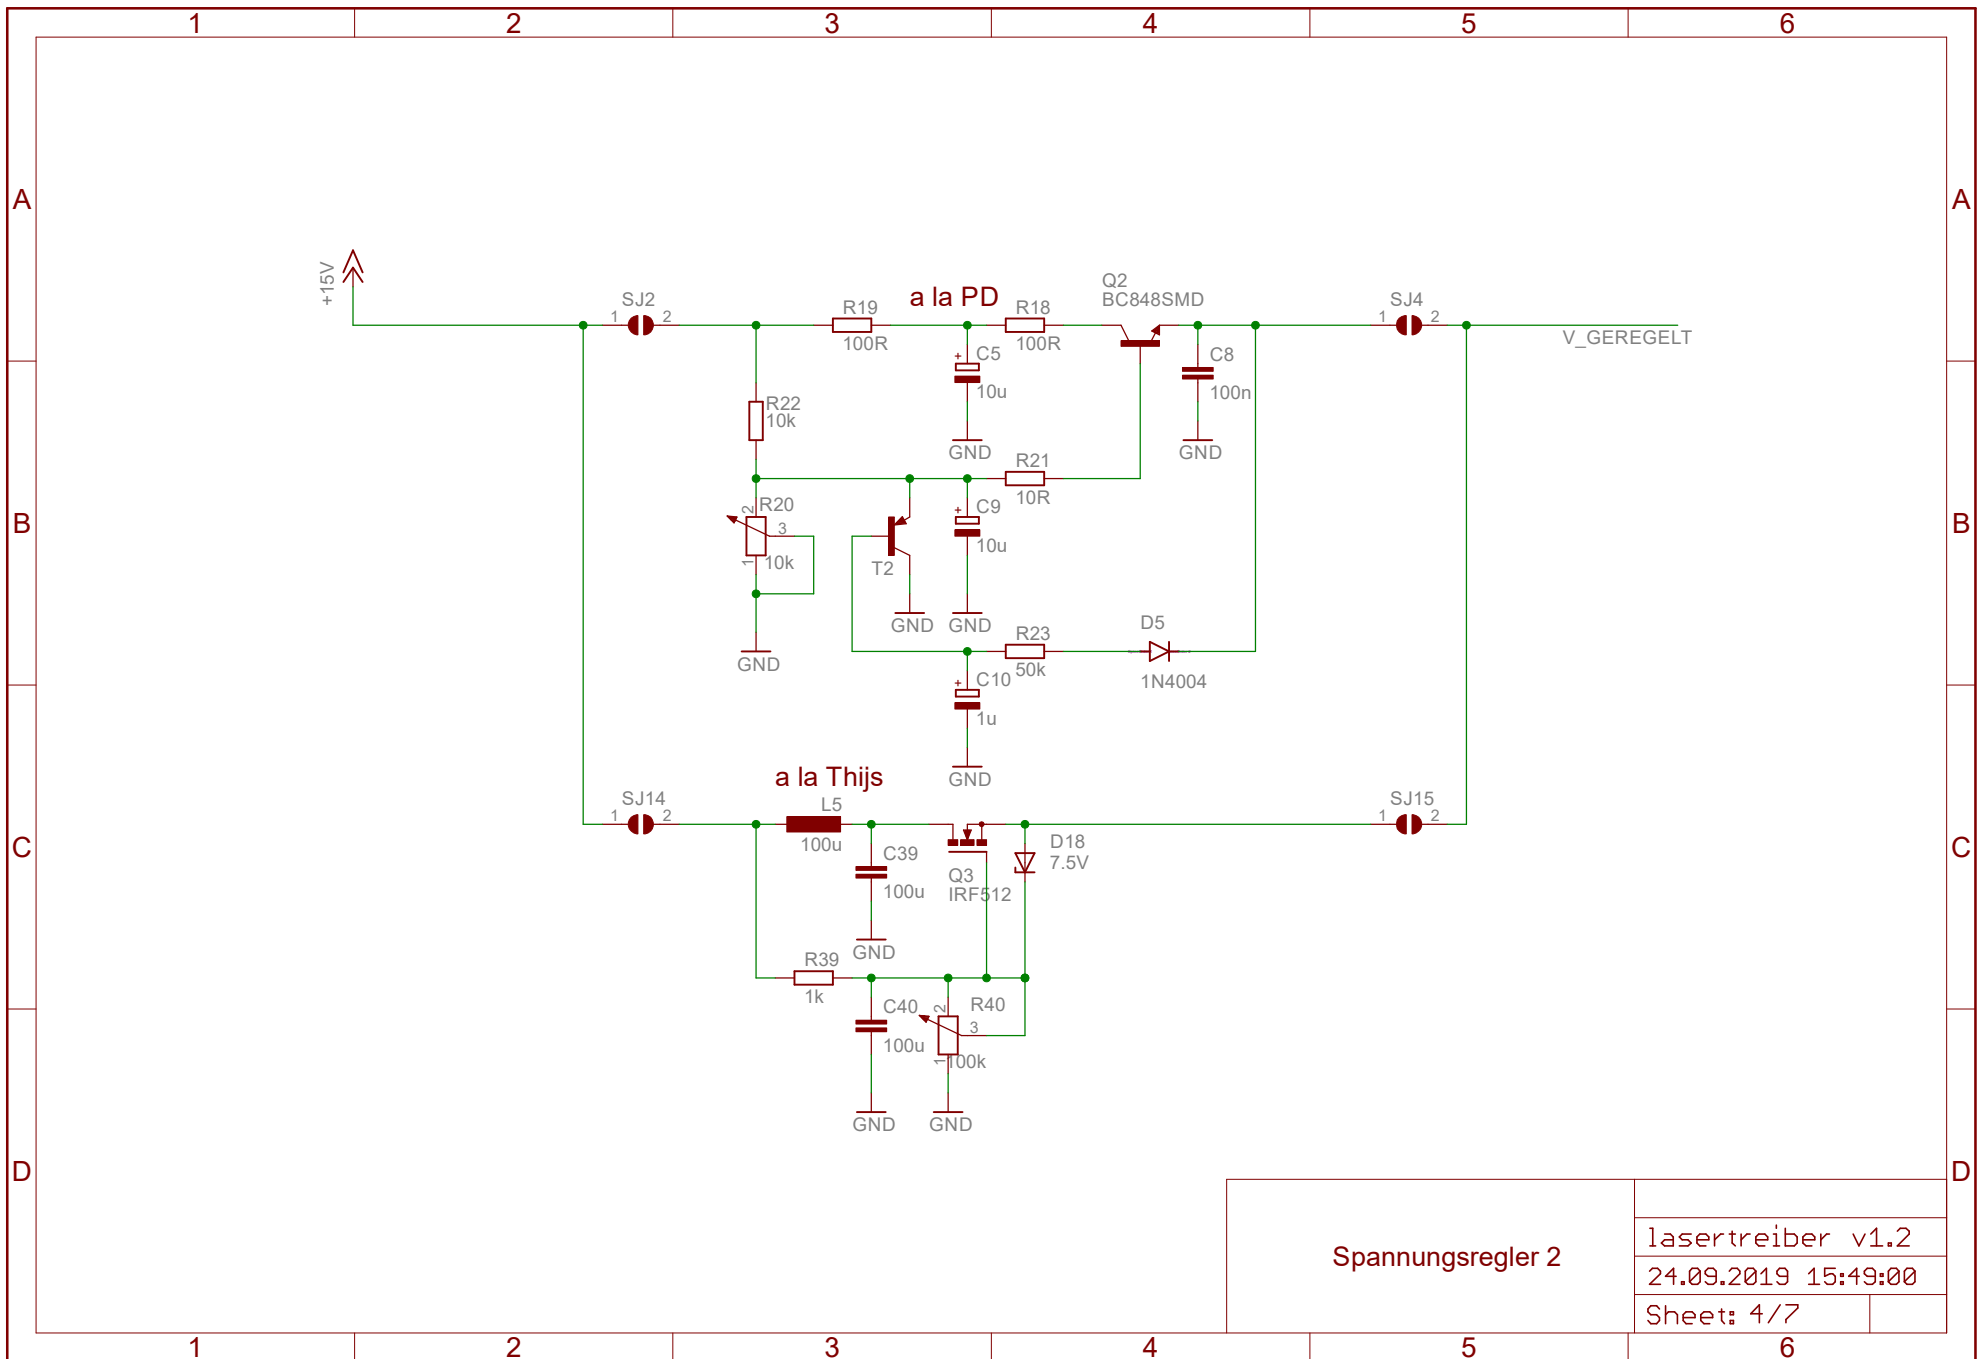

lasertreiber v1.2	
24.09.2019 15:49:00	
Sheet: 3/7	

Spannungsregler 2

lasertreiber v1.2
24.09.2019 15:49:00
Sheet: 4/7

Stromregelung		lasertreiber v1.2	
		24.09.2019 15:49:00	
		Sheet: 6/7	

Modulation	lasertreiber v1.2
	24.09.2019 15:49:00
	Sheet: 7/7