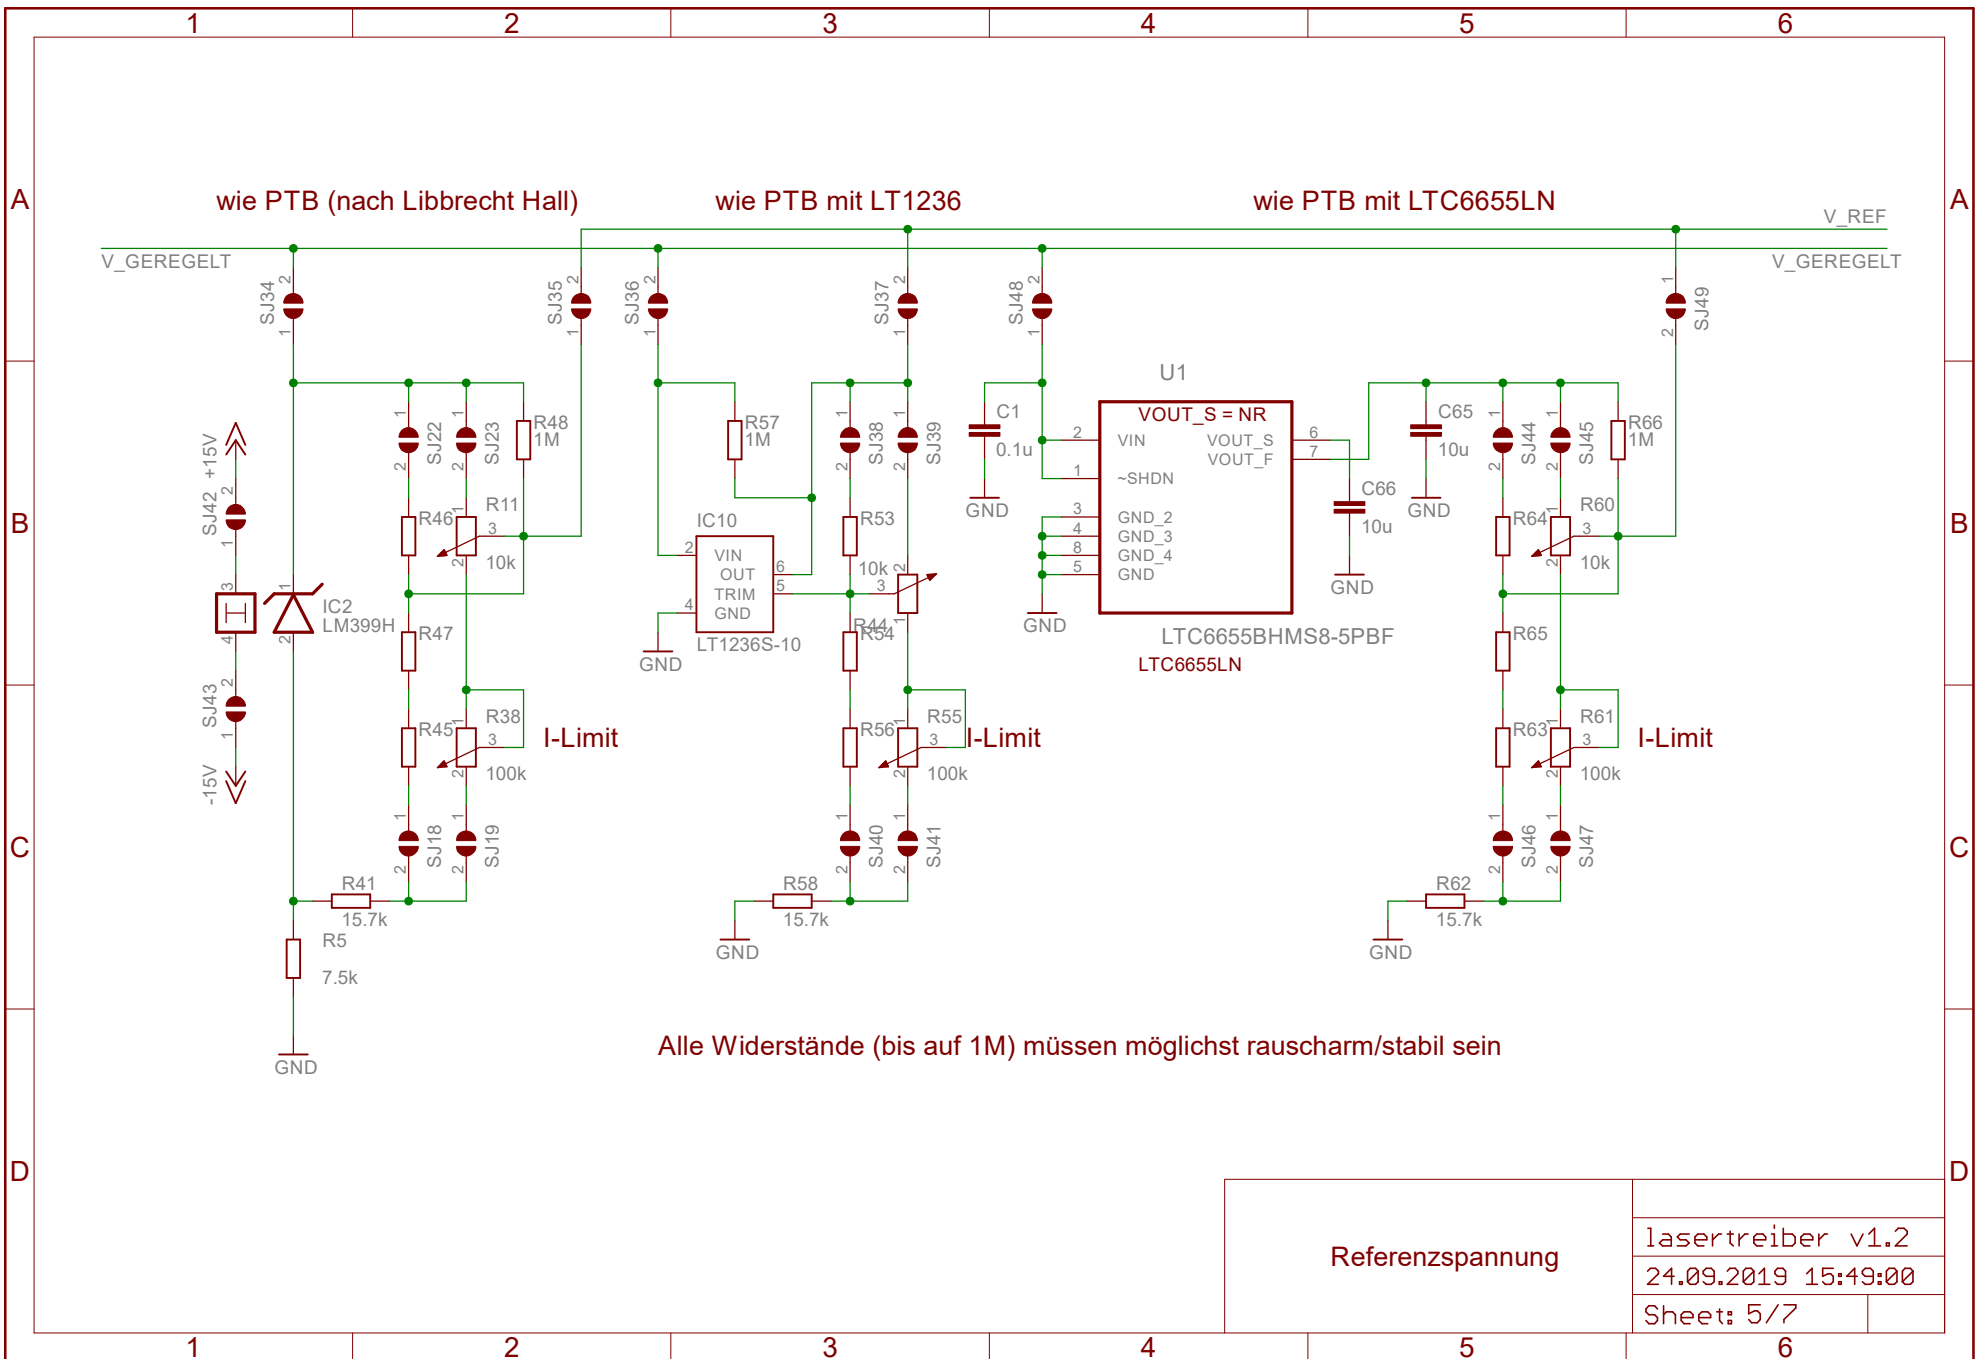

lasertreiber v1.2	
24.09.2019 15:49:00	
Sheet: 3/7	

Spannungsregler 2

lasertreiber v1.2
24.09.2019 15:49:00
Sheet: 4/7

Stromregelung		lasertreiber v1.2	
		24.09.2019 15:49:00	
		Sheet: 6/7	

Modulation	lasertreiber v1.2
	24.09.2019 15:49:00
	Sheet: 7/7