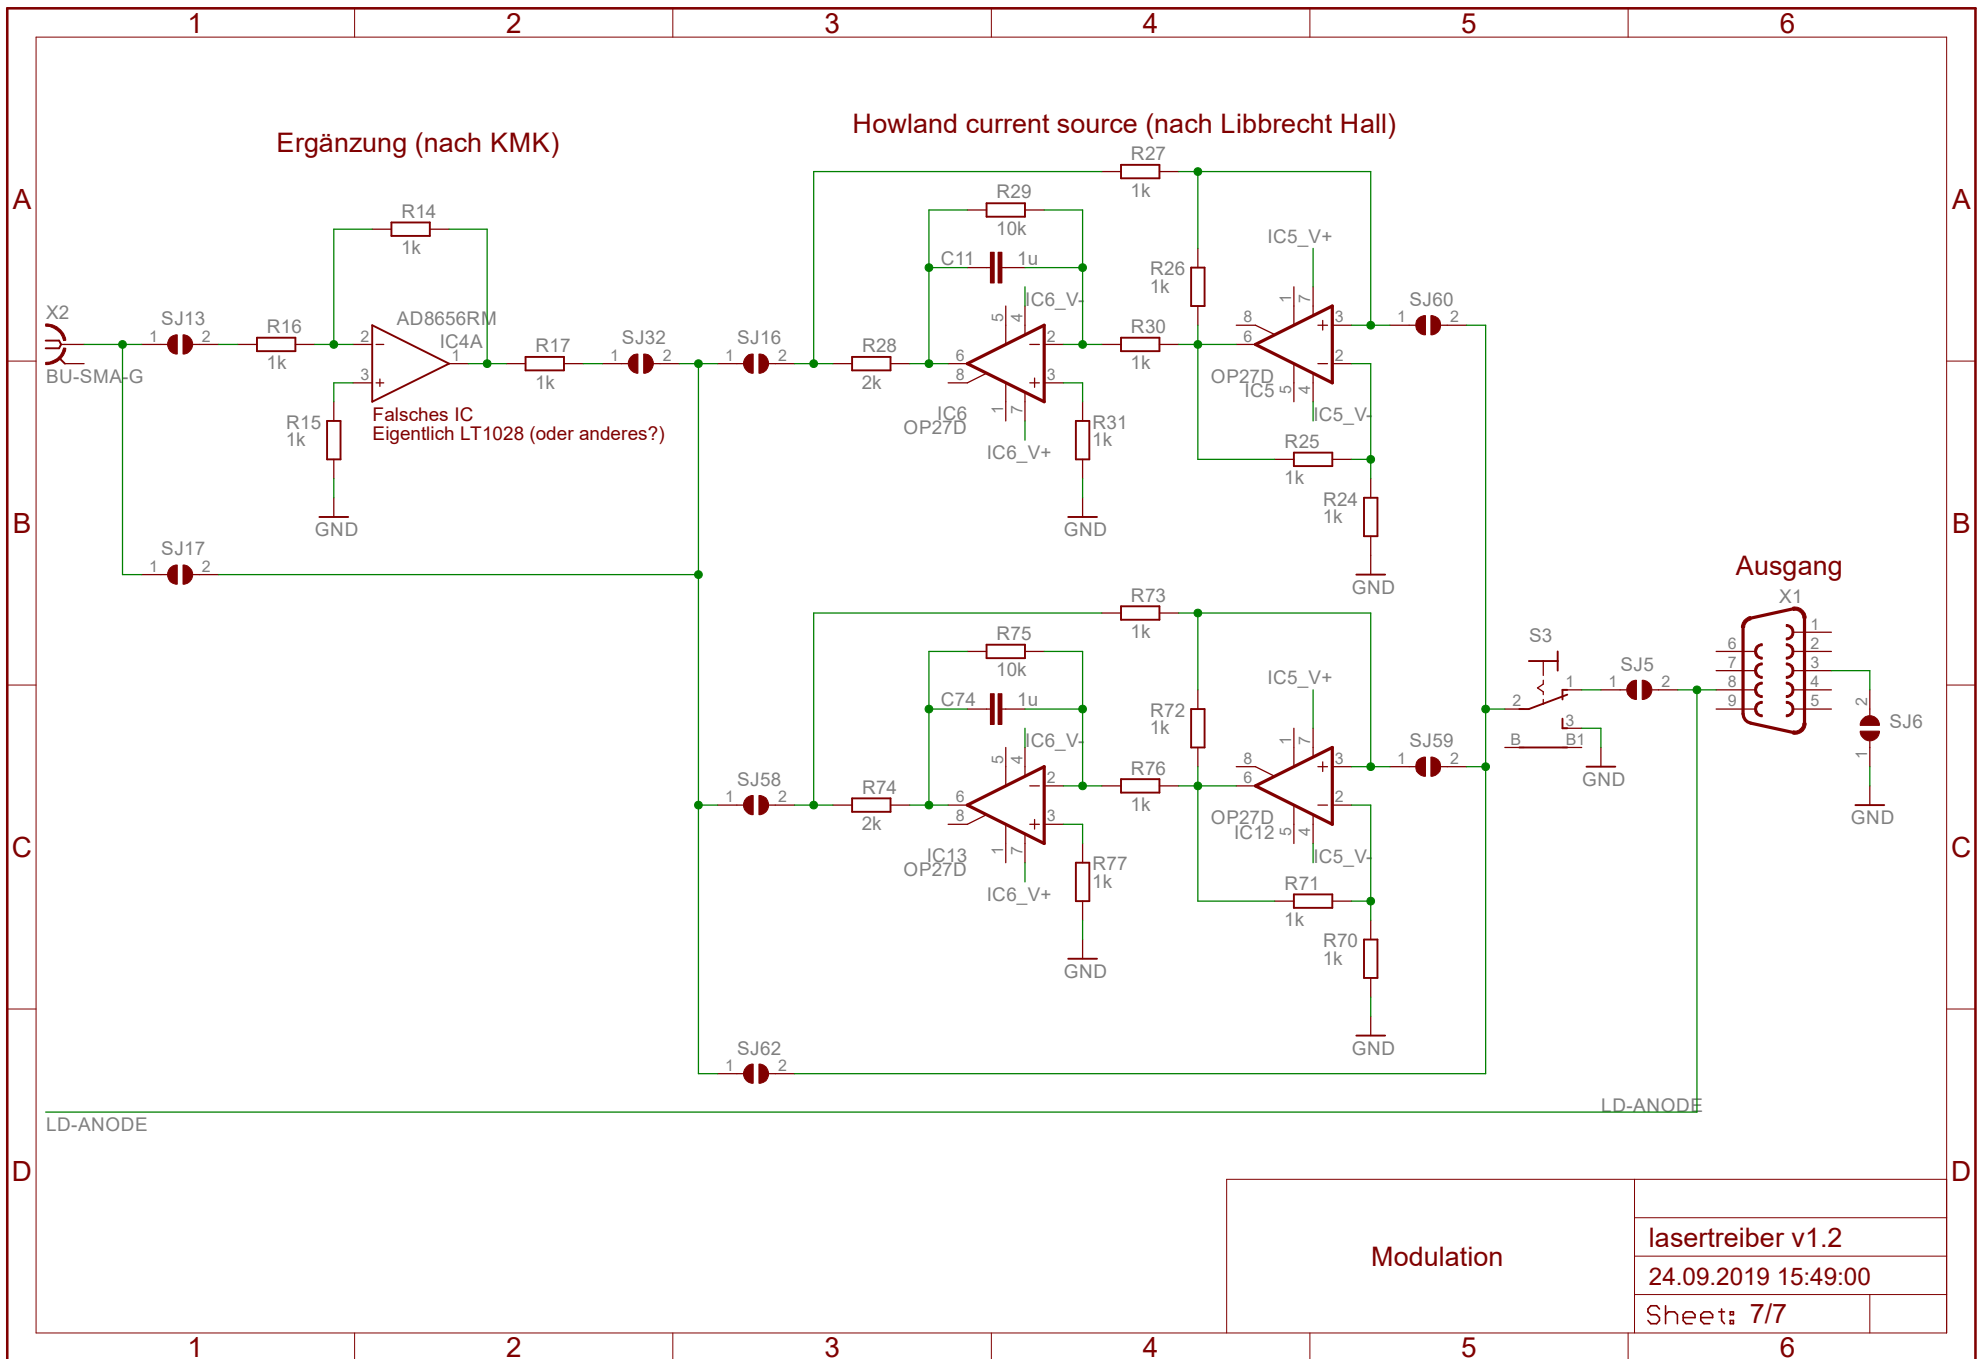

lasertreiber v1.2	
24.09.2019 15:49:00	
Sheet: 3/7	

Spannungsregler 2

lasertreiber v1.2
24.09.2019 15:49:00
Sheet: 4/7

Stromregelung		lasertreiber v1.2	
		24.09.2019 15:49:00	
		Sheet: 6/7	

Modulation	lasertreiber v1.2
	24.09.2019 15:49:00
	Sheet: 7/7