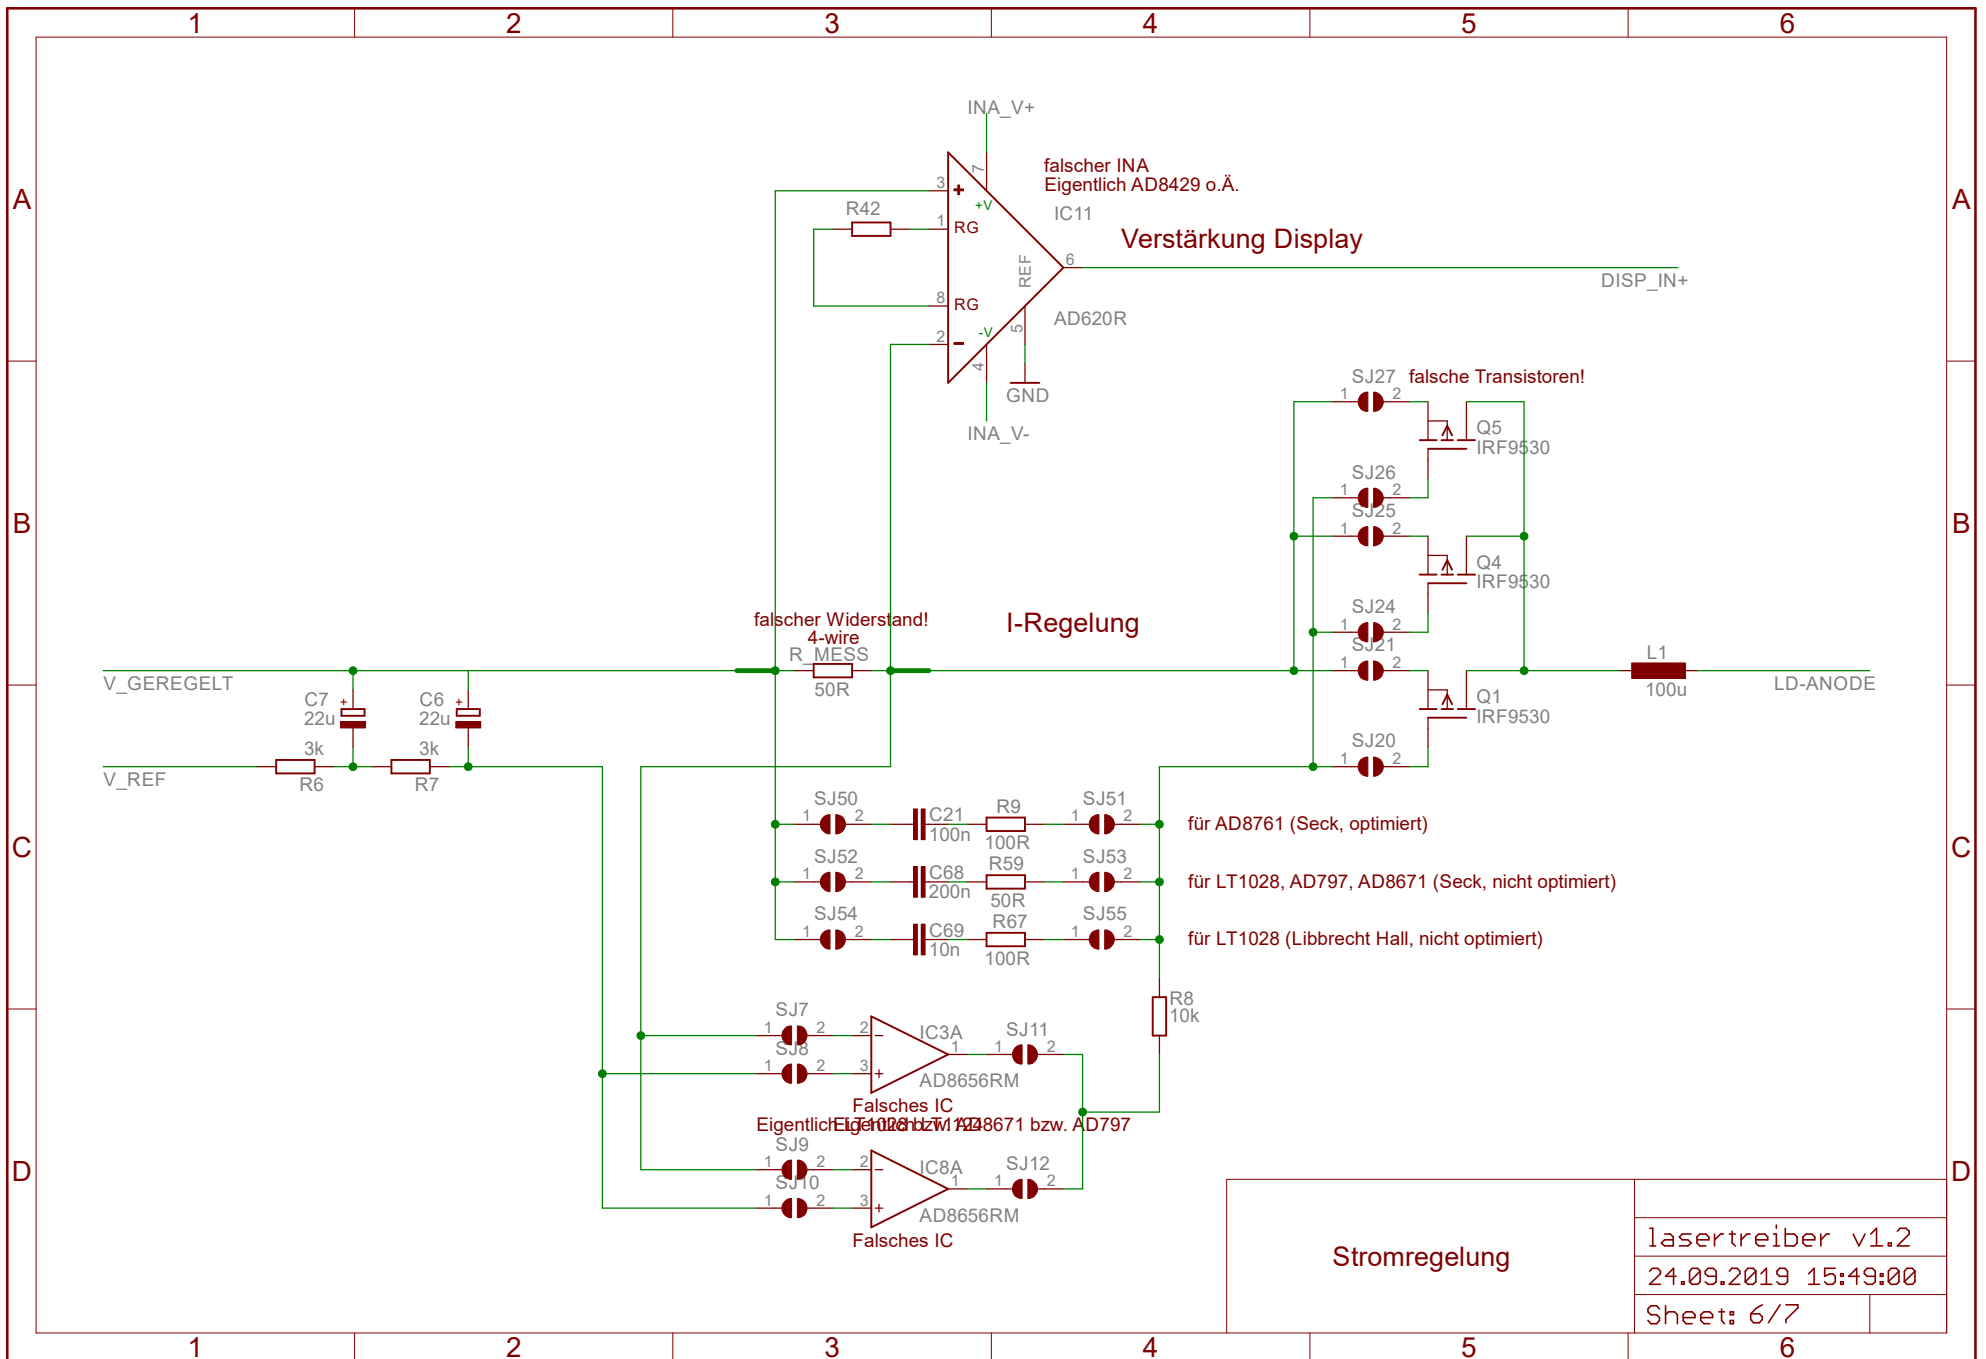

lasertreiber v1.2	
24.09.2019 15:49:00	
Sheet: 3/7	

Spannungsregler 2

lasertreiber v1.2
24.09.2019 15:49:00
Sheet: 4/7

Stromregelung		lasertreiber v1.2	
		24.09.2019 15:49:00	
		Sheet: 6/7	

Modulation	lasertreiber v1.2
	24.09.2019 15:49:00
	Sheet: 7/7