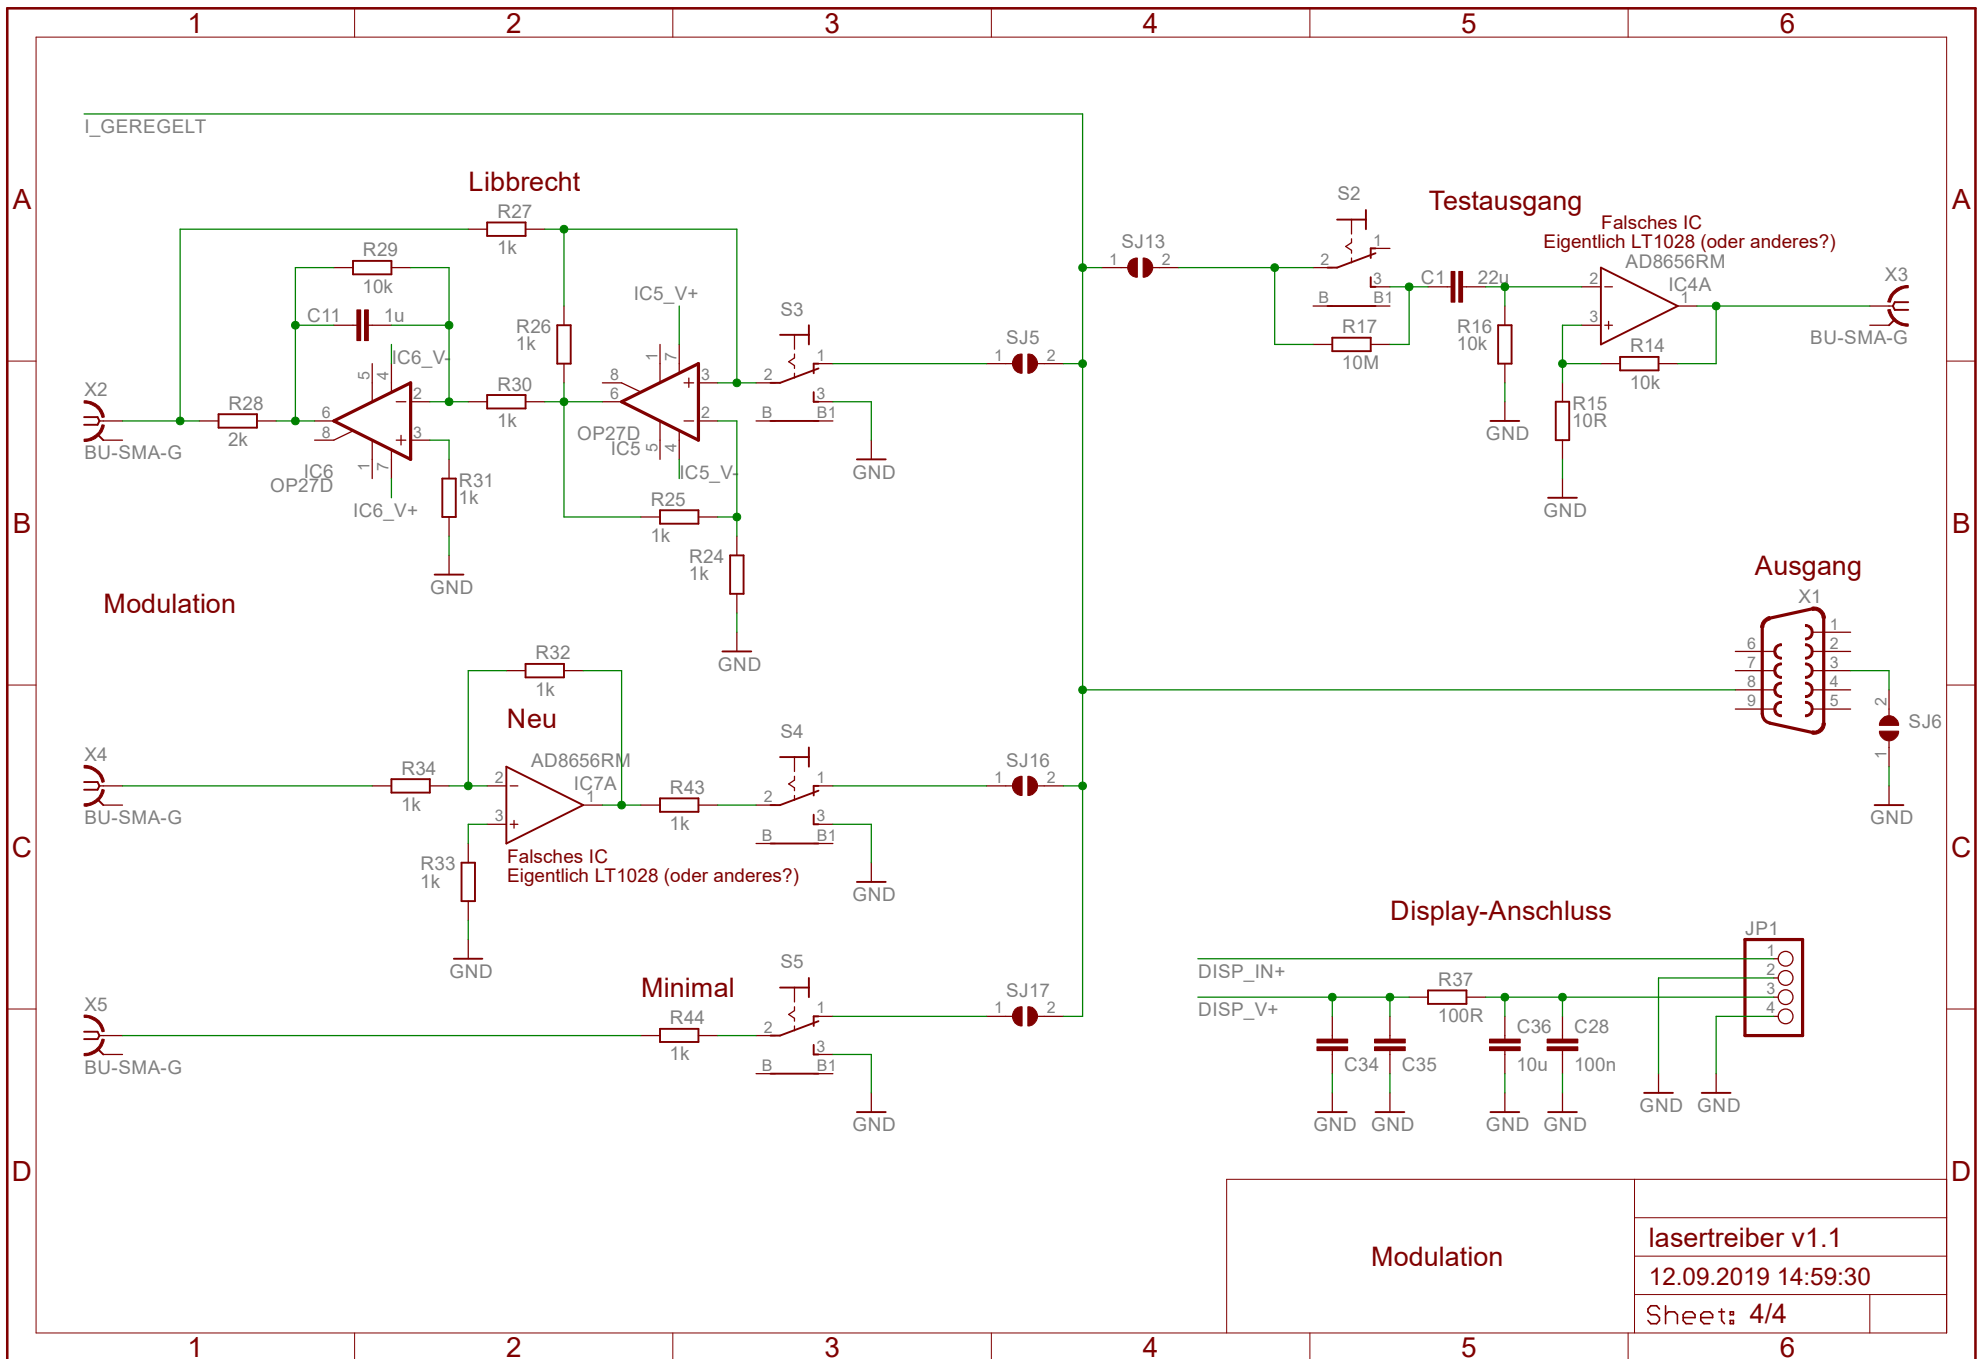

Spannungsversorgung	lasertreiber v1.1
	12.09.2019 14:59:30
	Sheet: 1/4

Stromregelung		lasertreiber v1.1	
		12.09.2019 14:59:30	
		Sheet: 3/4	

Modulation	lasertreiber v1.1
	12.09.2019 14:59:30
	Sheet: 4/4