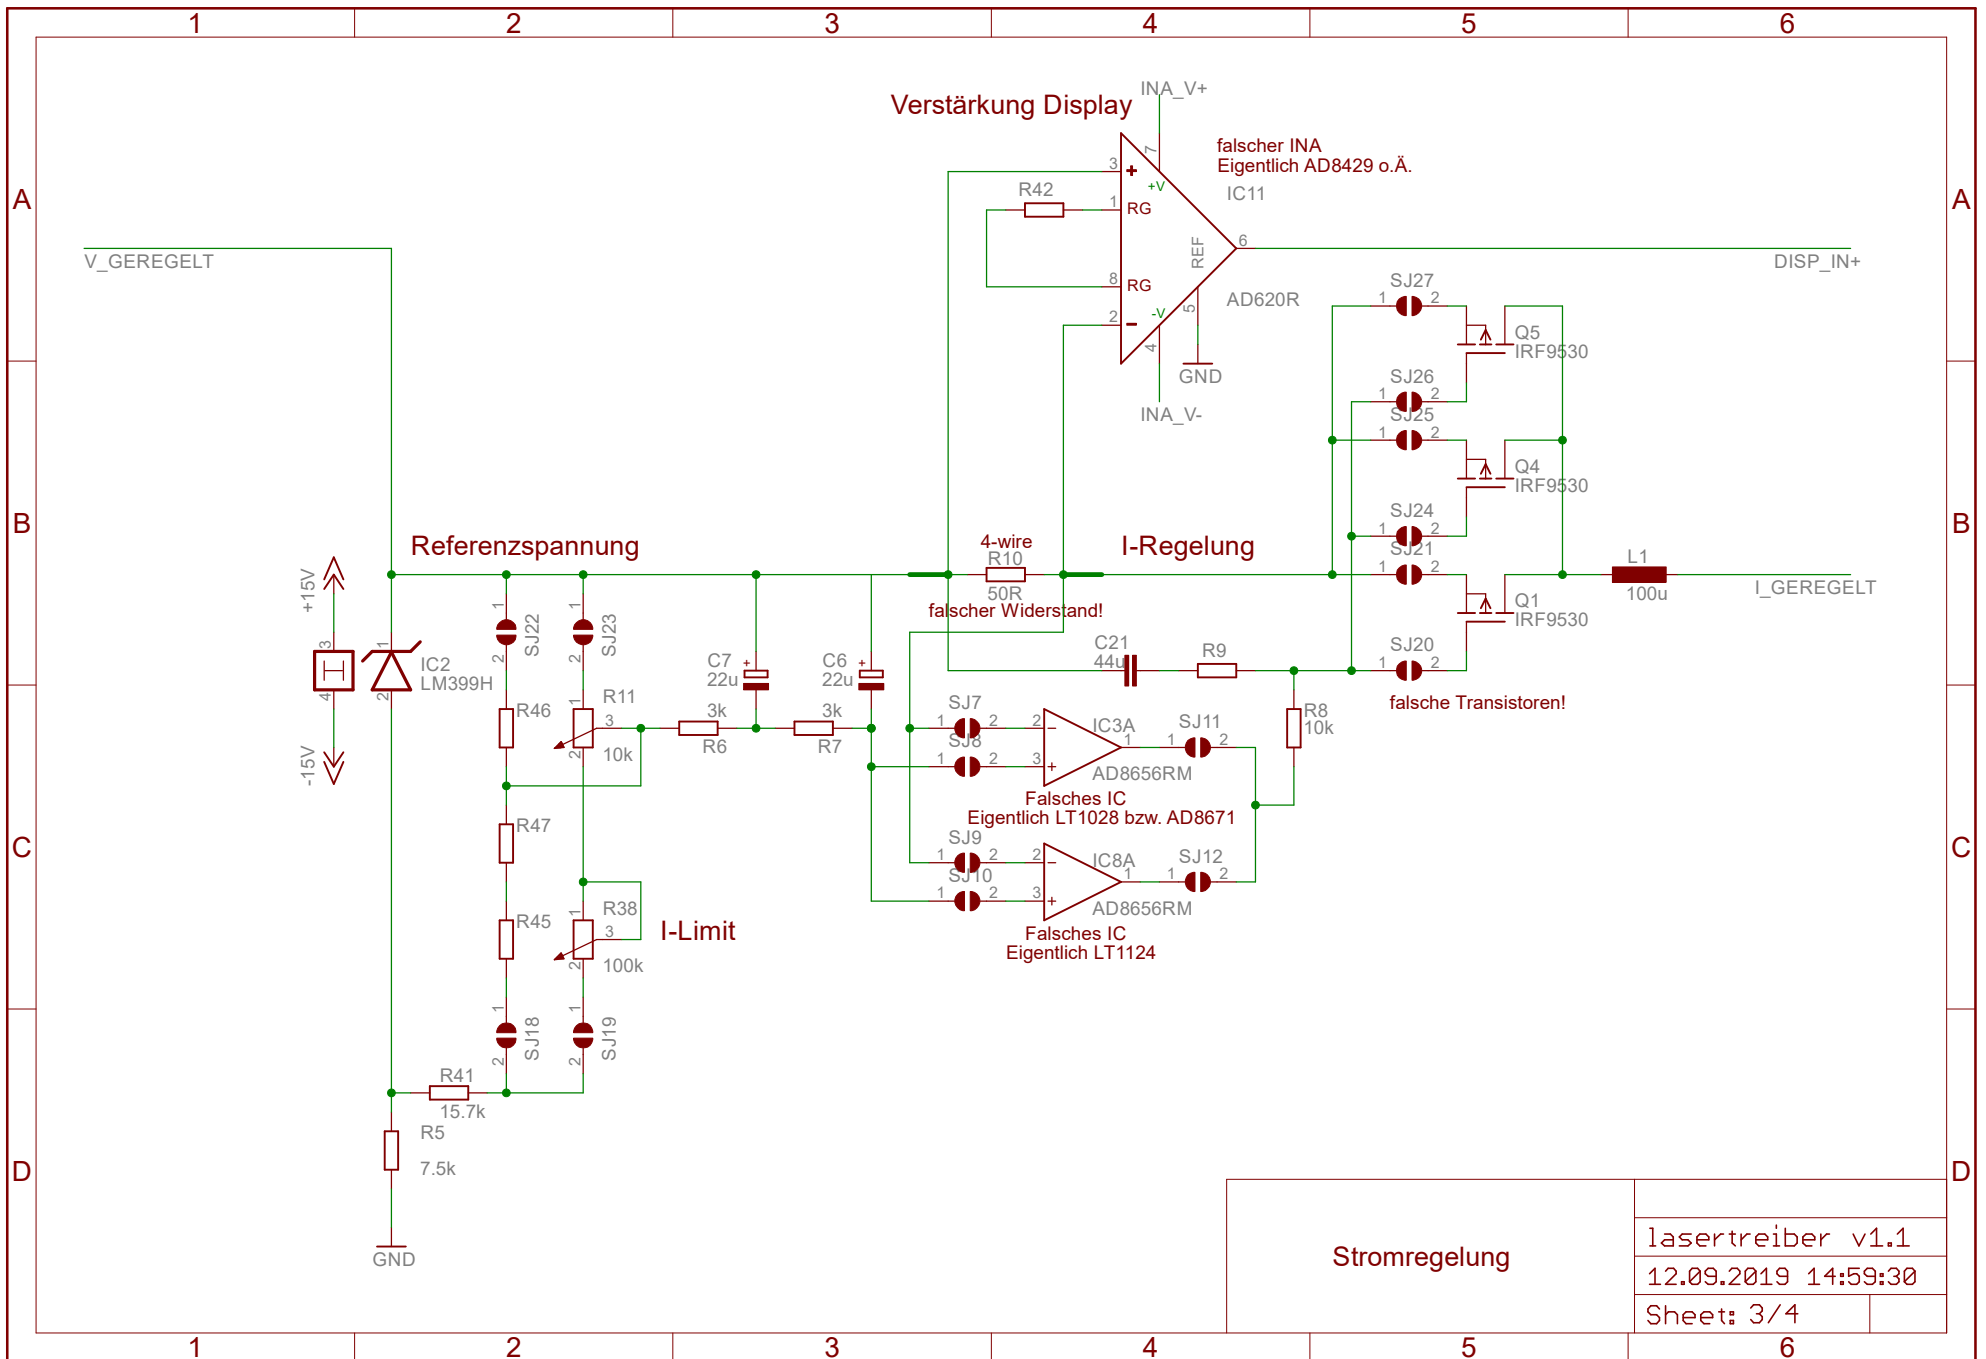

Spannungsversorgung	lasertreiber v1.1
	12.09.2019 14:59:30
	Sheet: 1/4

Stromregelung		lasertreiber v1.1	
		12.09.2019 14:59:30	
		Sheet: 3/4	

Modulation	lasertreiber v1.1
	12.09.2019 14:59:30
	Sheet: 4/4