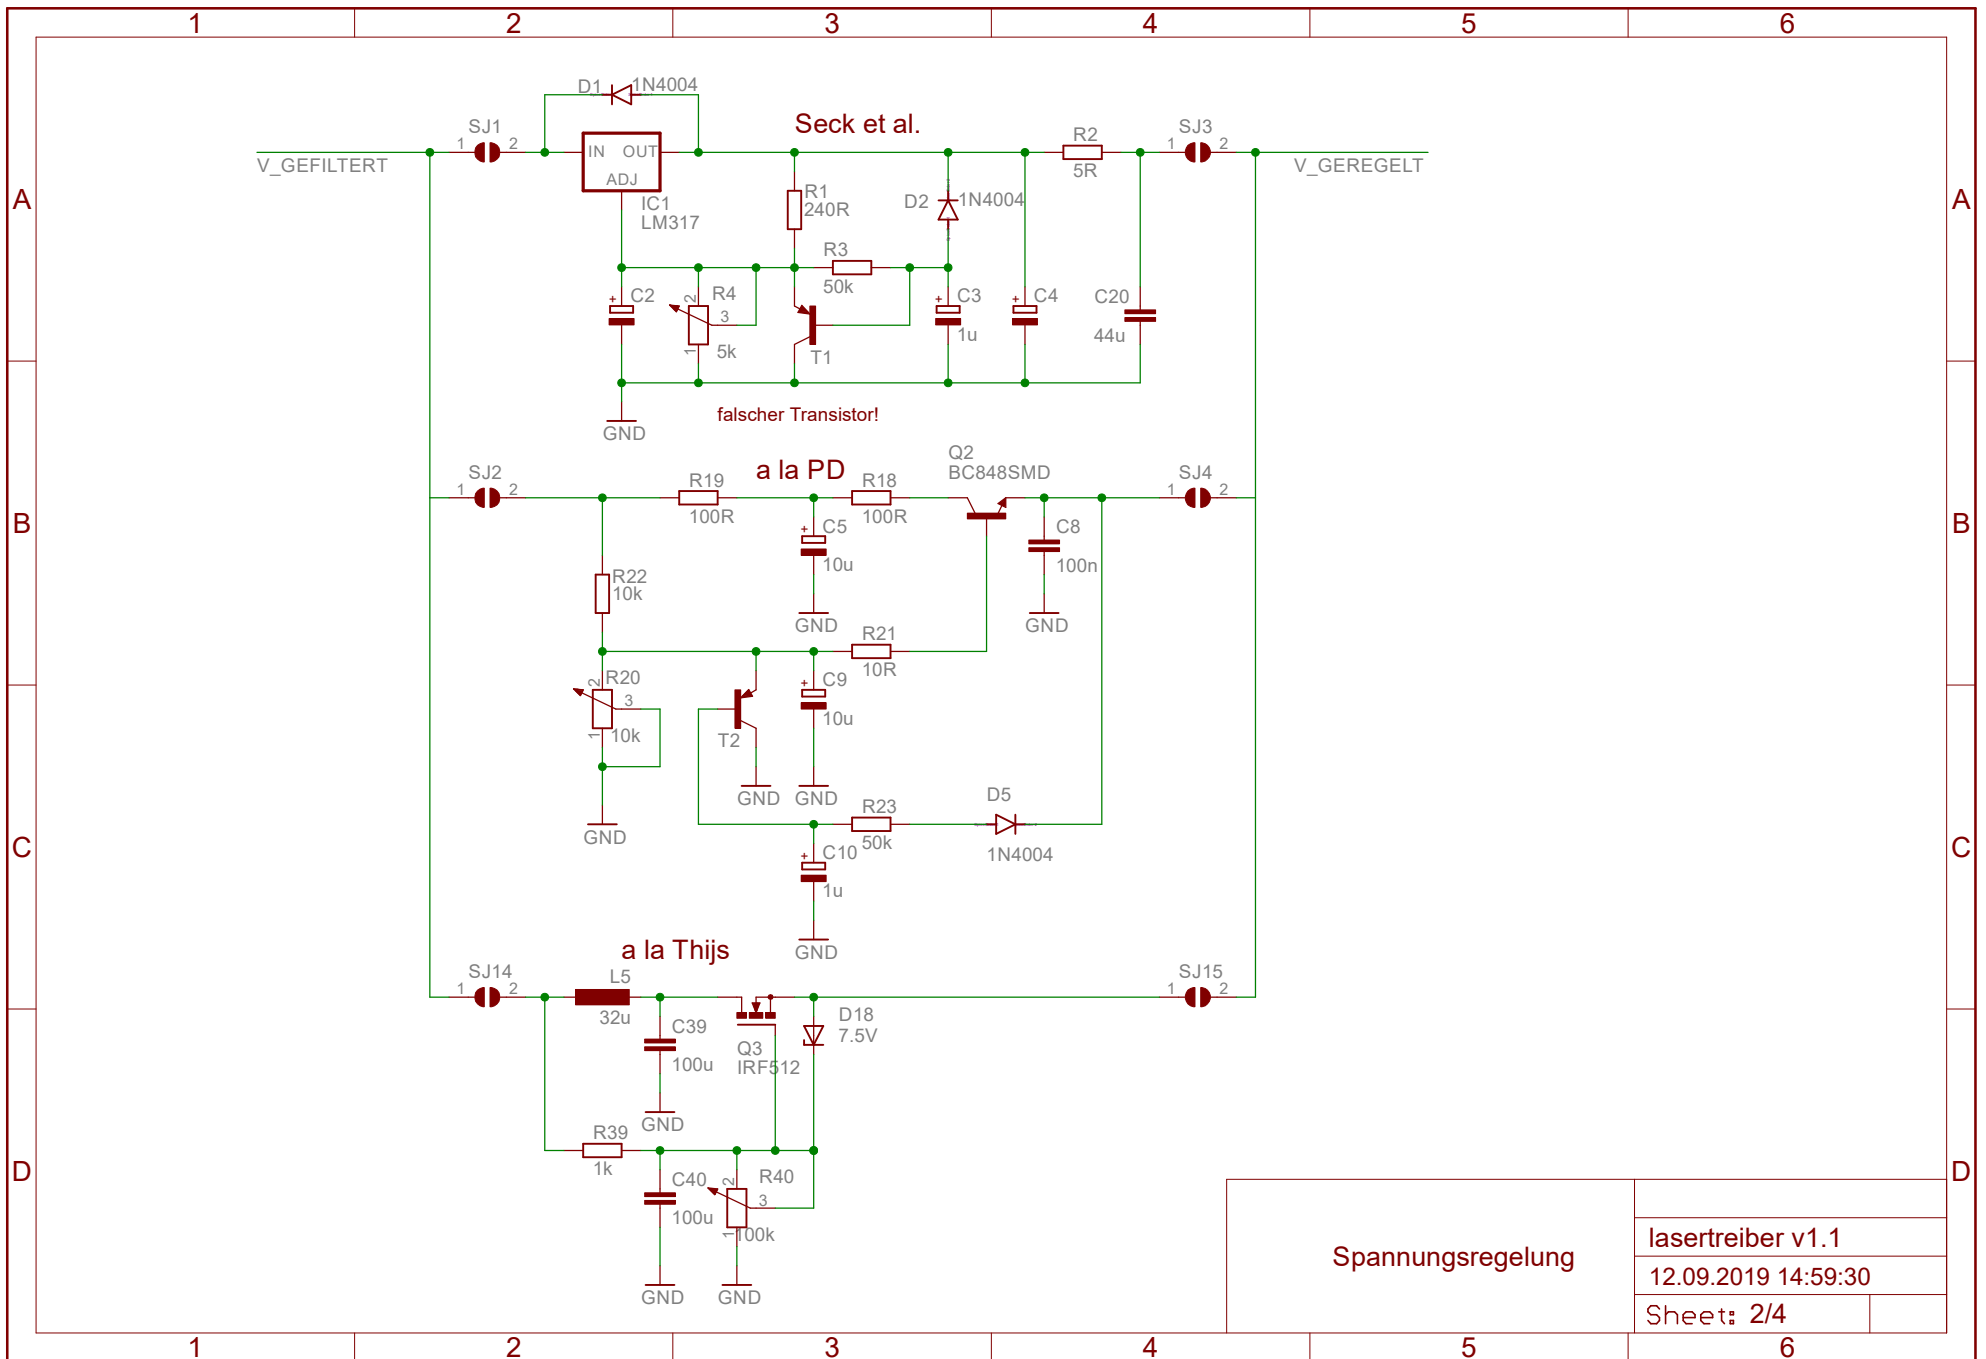

Spannungsversorgung	lasertreiber v1.1
	12.09.2019 14:59:30
	Sheet: 1/4

Stromregelung		lasertreiber v1.1	
		12.09.2019 14:59:30	
		Sheet: 3/4	

Modulation	lasertreiber v1.1
	12.09.2019 14:59:30
	Sheet: 4/4